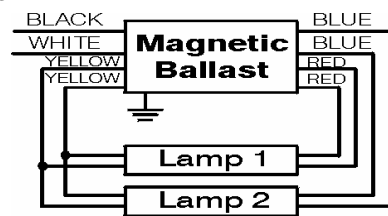

ELECTRICAL DIAGRAM